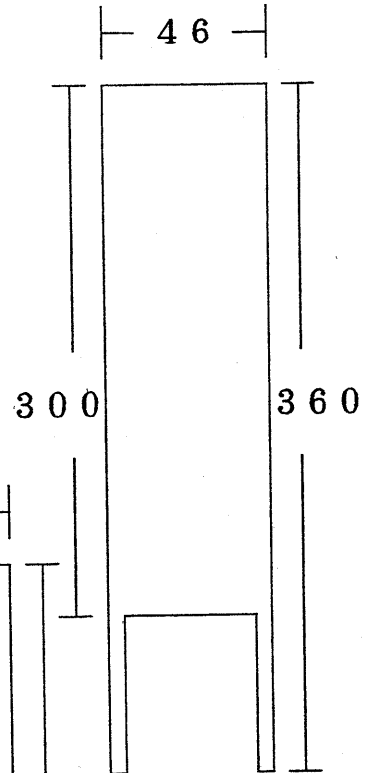

看板・その他 寸法表

ピオア)

KAWAI

機種 KG8C

製番 1253270

◎ ステージ看板 テンションフレーム (アルミ製)

◎ 案内板

◎ ひな壇 (大) (杉板製)