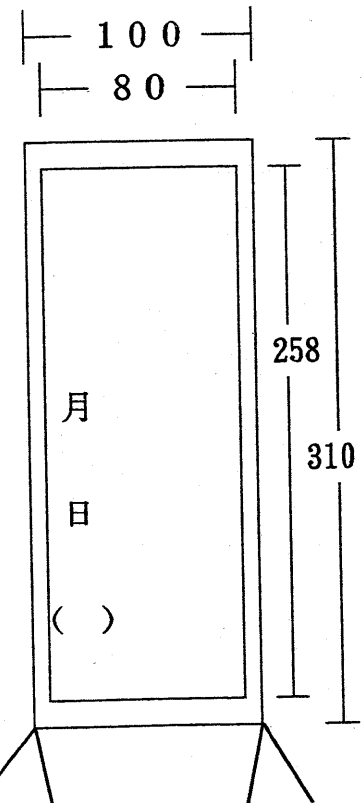

看板・その他 寸法表

ピオア)

KAWAI

機種 KG8C

製番 1253270

◎ ステージ看板 テンションフレーム (アルミ製)

◎ 案内板

◎ ひな壇 (大) (杉板製)

◎ 野外案内板

◎ ひな壇 (小)

◎ 指揮台