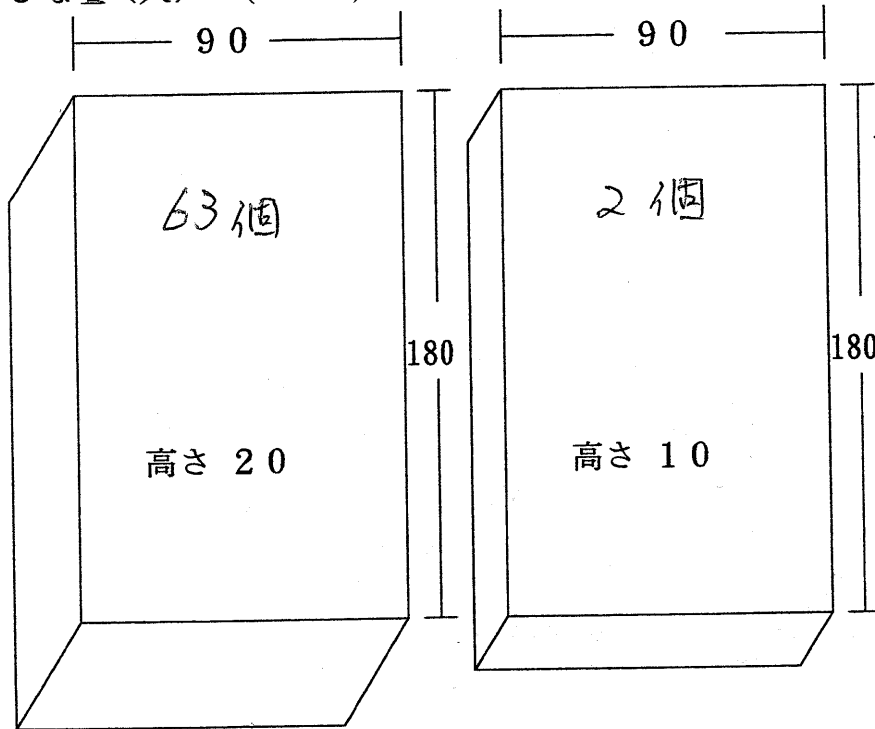

看板・その他 寸法表

ピオア)

KAWAI

機種 KG8C

製番 1253270

◎ ステージ看板 テンションフレーム (アルミ製)

◎ 案内板

◎ ひな壇 (大) (杉板製)

◎ 野外案内板

◎ ひな壇 (小)

◎ 指揮台